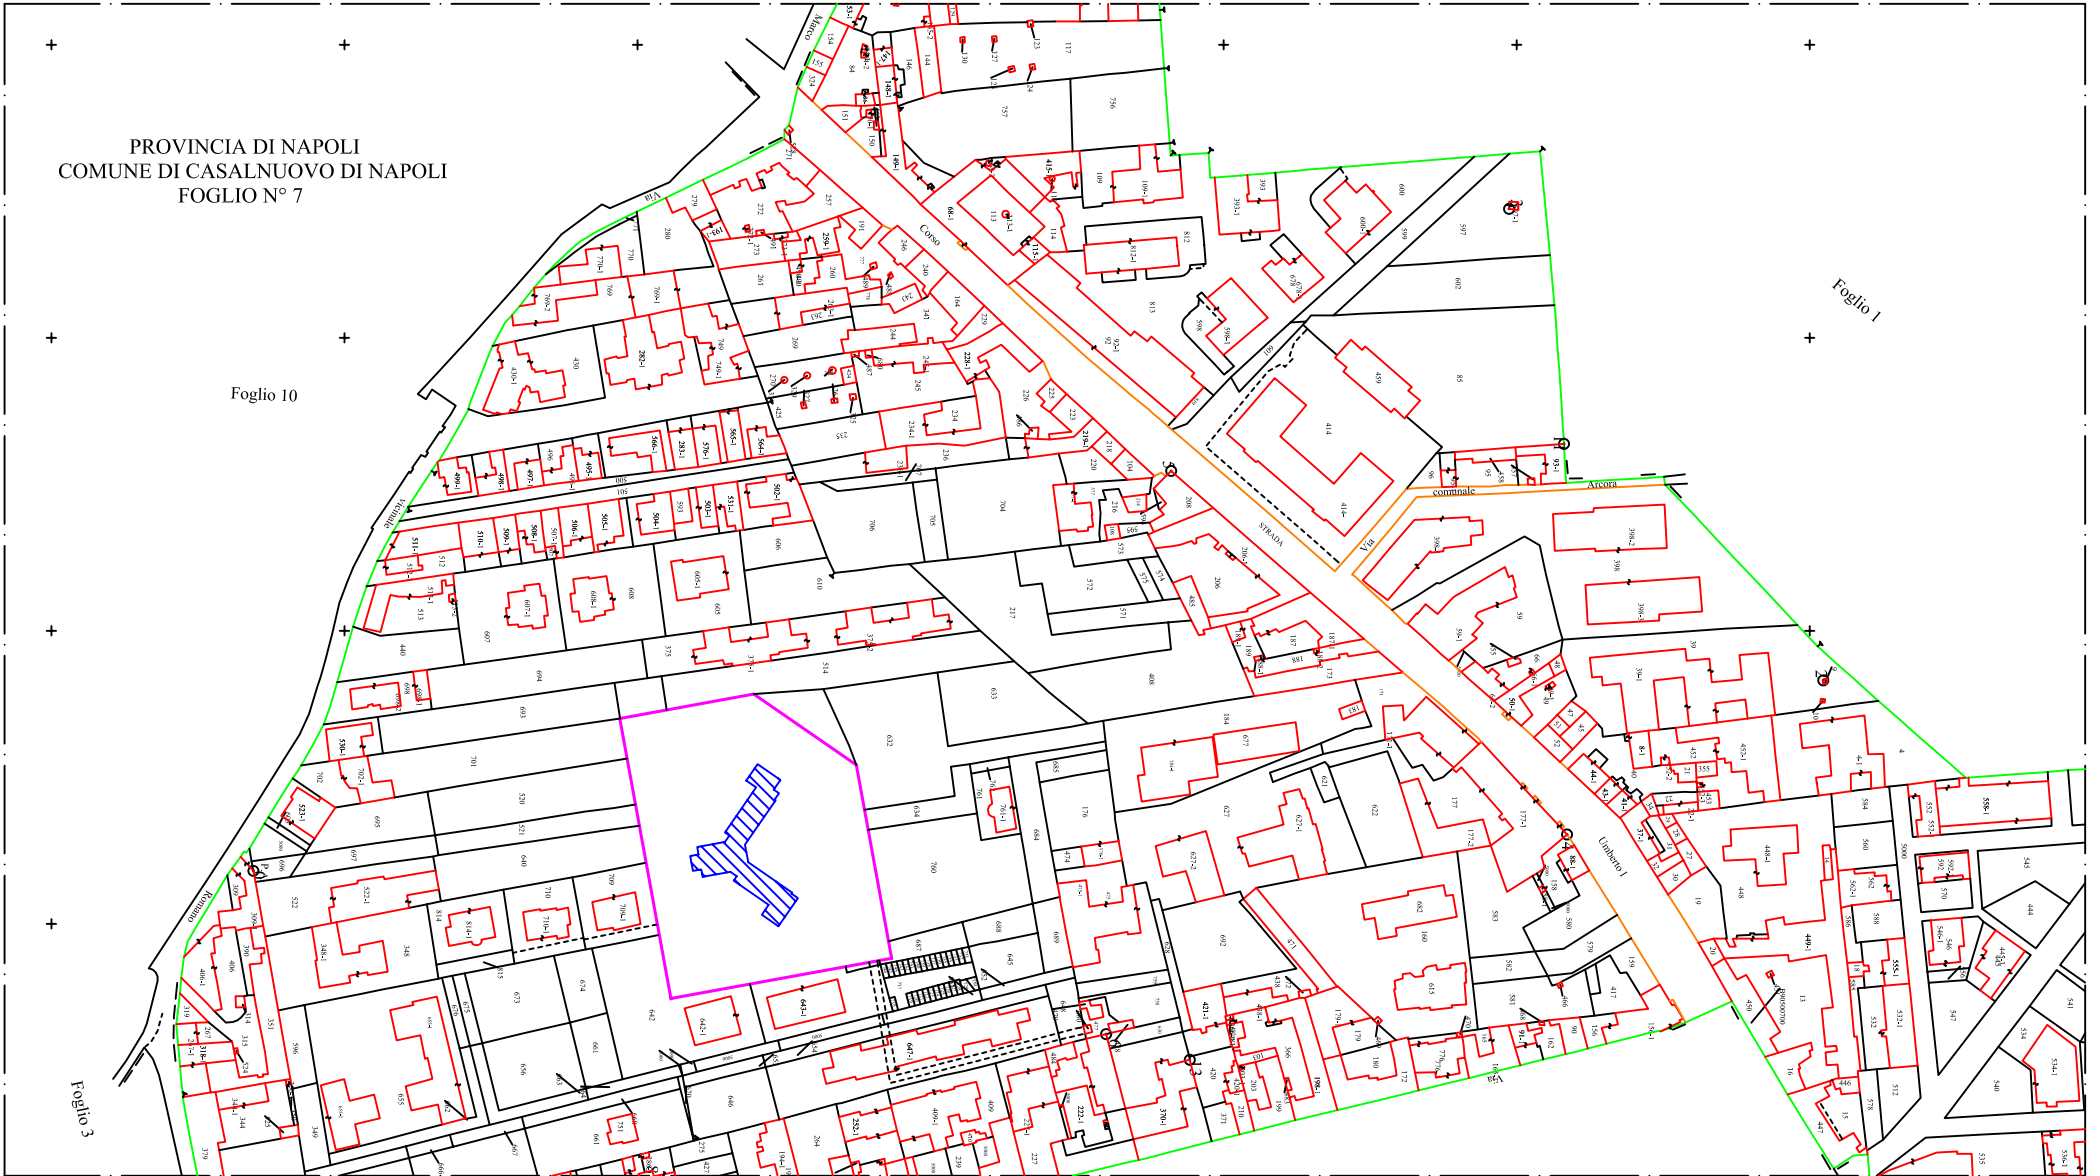

PROVINCIA DI NAPOLI
COMUNE DI CASALNUOVO DI NAPOLI
FOGLIO N° 7

PLANIMETRIA GENERALE rapp. 1:1000